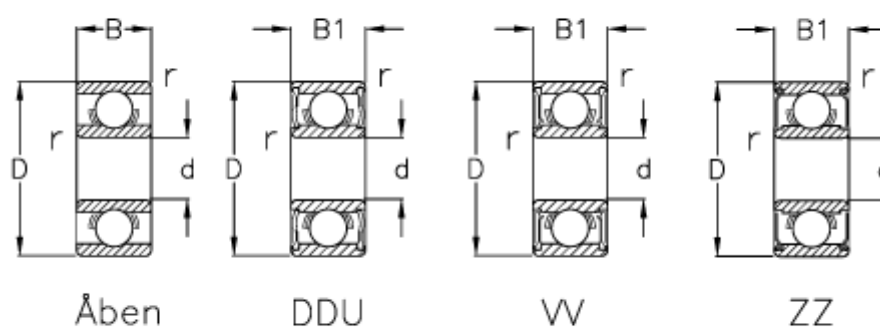

Varenummer: 5704050030021  
Beskrivelse: NSK Leje 685 C3  
d=5 D=11 B=3 pakke á 20 stk

## Mål

B	= 3	Max. o/m åben = 53000
B1	= 5	r min = 0.15
Belastning Cor (N)	= 281	Type = 685
Belastning Cr (N)	= 715	
d	= 5	
D	= 11	
Max. o/m DD	= -	
Max. o/m ZZ-VV	= 45000	